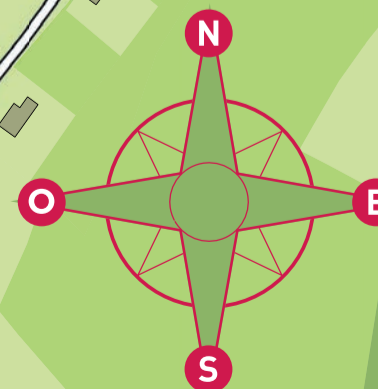

# Circuit de Villance

(Libin)

5,8 km

Moulin de Wezelvaux

Le Breuil

Lavoir tunnel de la Rue de Chamont

Grande Fontaine (anciennement lavoir)

ABC

## Légende

Circuit de Villance

Route

Sentier

Cultures

Forêts

Prairies

Ecole

Eglise

Source/lavoir/fontaine

Moulin

0 200 400 600 800 m

← Vers Maissin

← Vers Transinne